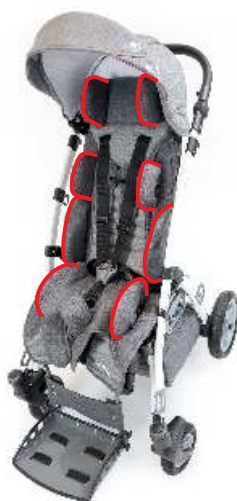

Grizzly

POLSKI PRODUCENT WÓZKÓW INWALIDZKICH SPECJALNYCH DLA DZIECI

Wózek spacerowy specjalny GRIZZLY przeznaczony jest dla dzieci z różnymi dysfunkcjami ruchowymi oraz jednostkami chorobowymi, w wyniku których ruch jest znacznie utrudniony lub niemożliwy. Jest on odpowiedni dla dzieci o wzroście od 85 do 140 cm i wadze do 45 kg.

REGULACJA PODNÓŻKA

szybkie i łatwe dopasowanie

55°- 180°

5 pozycji

ROSŃĘ Z TOBĄ

regulacja parametrów

Zaletą wózka GRIZZLY jest system „ROSŃĘ Z TOBĄ”
Możliwość dopasowania głębokości siedziska do 37 cm, wysokości oparcia do 70 cm i możliwość obniżenia podnóżka do 40,5cm poniżej poziomu siedziska znacząco zwiększa zakres dopasowania, przez co wózek może Wam posłużyć przez długie lata.

KOMPLEKSOWA STABILIZACJA

regulowane peloty

Trzy pary pelot na poziomie głowy, klatki piersiowej i bioder posiadające szeroki zakres regulacji zarówno w pionie, poziomie, na głębokość i pod kątem zapewniają wyjątkową stabilizację, bezpieczeństwo oraz komfort podróżującemu w wózku dziecku. Elementy boczne siedziska stanowią dodatkowe zabezpieczenie.

ODWRACANE SIEDZISKO

przygotuj wózek do spaceru

Konstrukcja wózka GRIZZLY pozwala na obrócenie siedziska względem kierunku jazdy, dzięki czemu możesz mieć pod kontrolą stan zdrowia i samopoczucie małego podopiecznego.